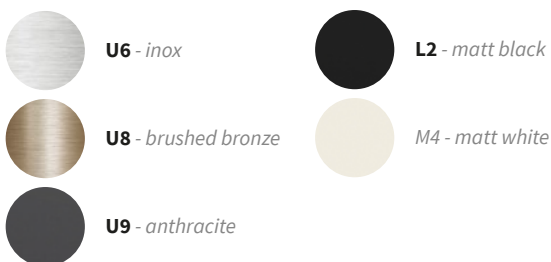

OPZIONE B *OPTION B*
Lato lungo interno
Internal long side

COVER MINI *MINI COVER*

Finitura *Finishing*

ANODIZZATI *ANODIZED*

PREVERNICIATI *PREPAINTED*

Finitura **WIND** disponibile per tutte le finiture. *WIND finishing available for all the finishes.*