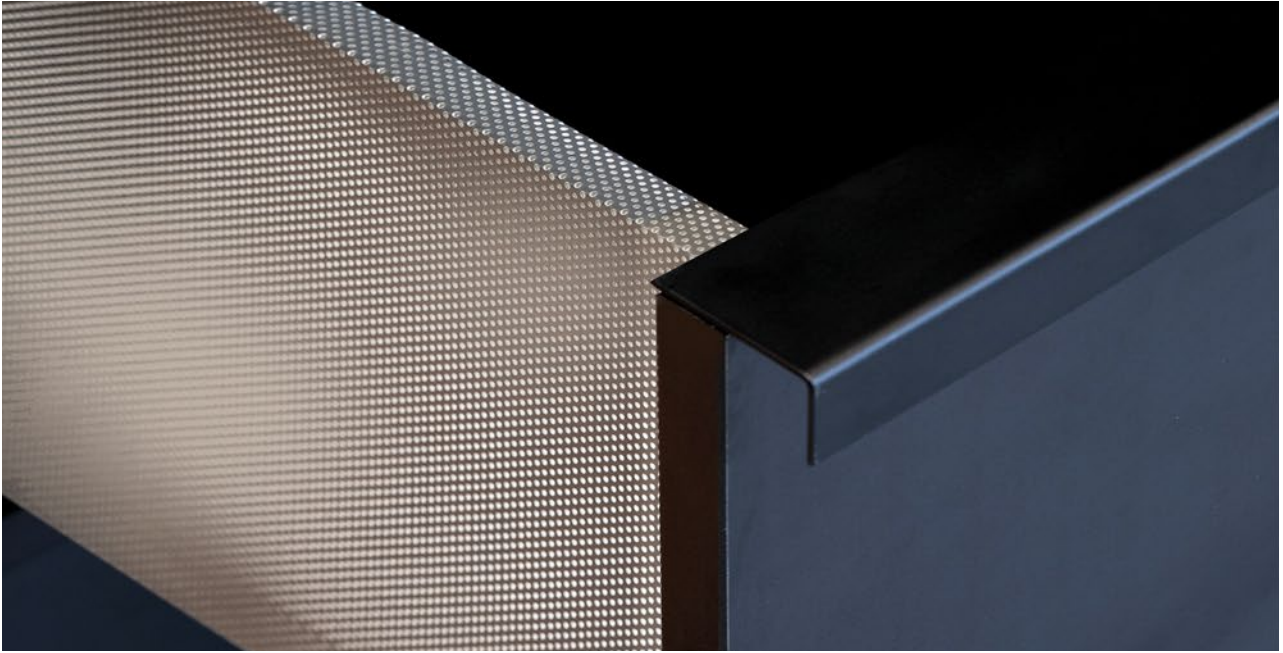

MISURA 1 1st DIMENSION

MISURA 2 2nd DIMENSION