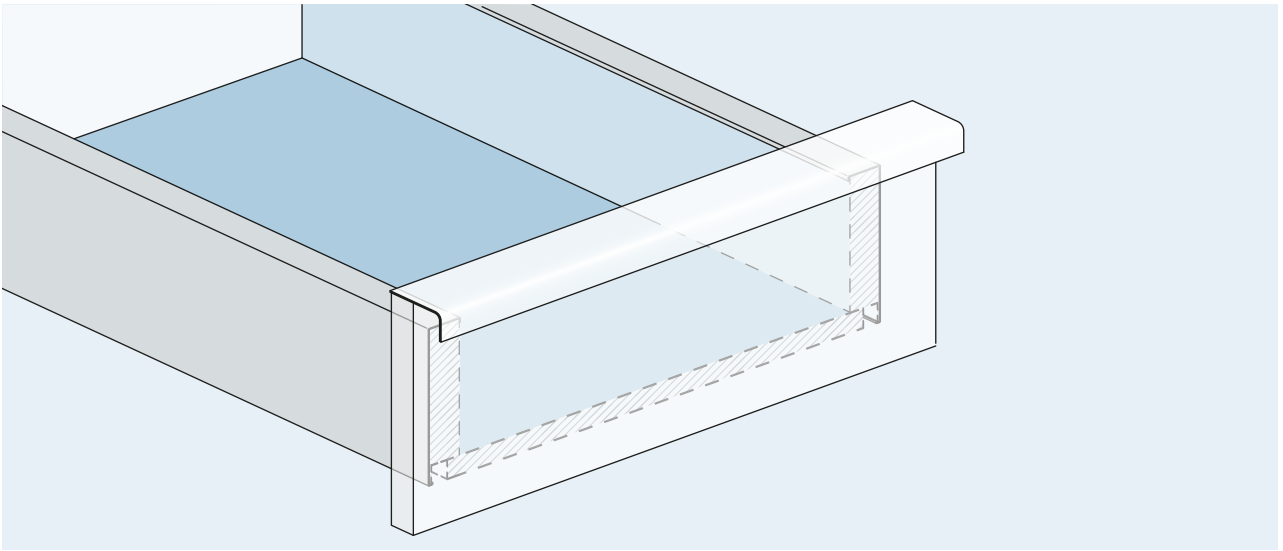

MISURA 1 1st DIMENSION

MISURA 2 2nd DIMENSION