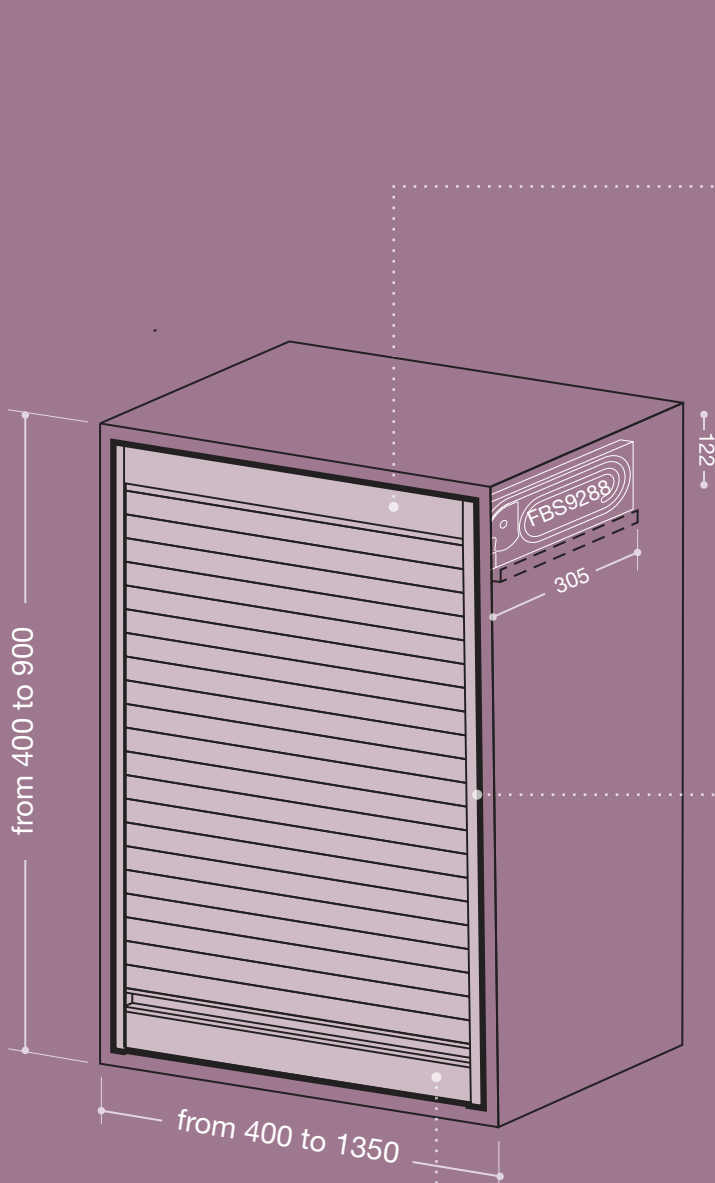

Sistema di serrandine 100% alluminio o vetro temperato fornito in kit pre-assemblato particolarmente indicato per pensili. Disponibile nelle versioni manuale o motorizzata.
100% aluminium or tempered glass tambour door system supplied in pre-assembled kit, suitable for hanging cabinets. Available in both manual or motorized options.

JS1 | JollySystem Alu Minimal

PROFILO TOP / TOP PROFILE
cod. FBS7556

PROFILO GUIDA / GUIDE PROFILE
cod. FBS7554 + FBS2063 (decoro)

PROFILO CON MANIGLIA / PROFILE WITH HANDLE
cod. FBS7547 + FBS2010 (handle)