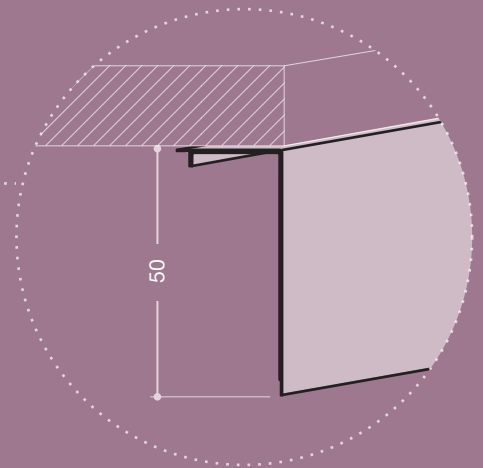

JS1 | JollySystem Alu Minimal

PROFILO TOP / TOP PROFILE
cod. FBS7556