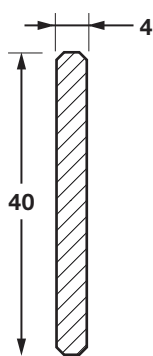

misure in mm - dimensions in mm

SPESSORE PANNELLO BOARD THICKNESS	qualsiasi / any
INGOMBRO INTERNO PISTA INTERNAL COILER DIMENSIONS	305 x 122 mm
ARRETRAMENTO RIPIANI SHELVES SETBACK	50 mm

Compilare il presente modulo in tutte le sue parti per una corretta registrazione del vostro ordine.
Fill in this sheet in full for a correct processing of your order

PROFILO CON MANIGLIA / PROFILE WITH HANDLE
cod. FBS7547 + FBS2010 (handle)

misure in mm - dimensions in mm

SPESSORE PANNELLO BOARD THICKNESS	16 / 18 / 19 mm
INGOMBRO INTERNO PISTA INTERNAL COILER DIMENSIONS	305 x 122 mm
ARRETRAMENTO RIPIANI SHELVES SETBACK	50 mm
LARGHEZZE DISPONIBILI AVAILABLE LENGHTS	450 - 600 - 900 mm
<i>misure fuori standard su richiesta non-standard dimensions upon request</i>	

Compilare il presente modulo in tutte le sue parti per una corretta registrazione del vostro ordine.
Fill in this sheet in full for a correct processing of your order

Misure mobile / Cabinet dimensions

A	B	C	D	QUANTITÀ QUANTITY

Varianti / Options

box con base
box with basement

box senza base
box without basement

profilo copriviti
screw cover profile

serratura
lock

Finitura doghe / Slats finishing

V00 - clear