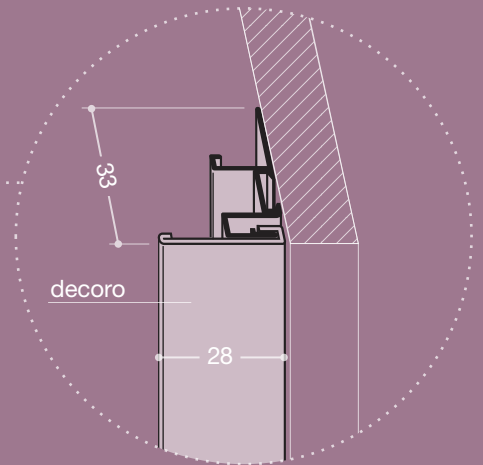

PROFILO GUIDA / GUIDE PROFILE
cod. FBS7554 - decoro cod. FBS2062