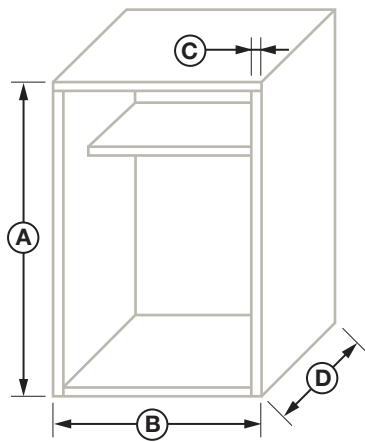

misure in mm - dimensions in mm

SPESSORE PANNELLO BOARD THICKNESS	qualsiasi / any
INGOMBRO INTERNO PISTA INTERNAL COILER DIMENSIONS	305 x 122 mm
ARRETRAMENTO RIPIANI SHELVES SETBACK	50 mm

Compilare il presente modulo in tutte le sue parti per una corretta registrazione del vostro ordine.
Fill in this sheet in full for a correct processing of your order