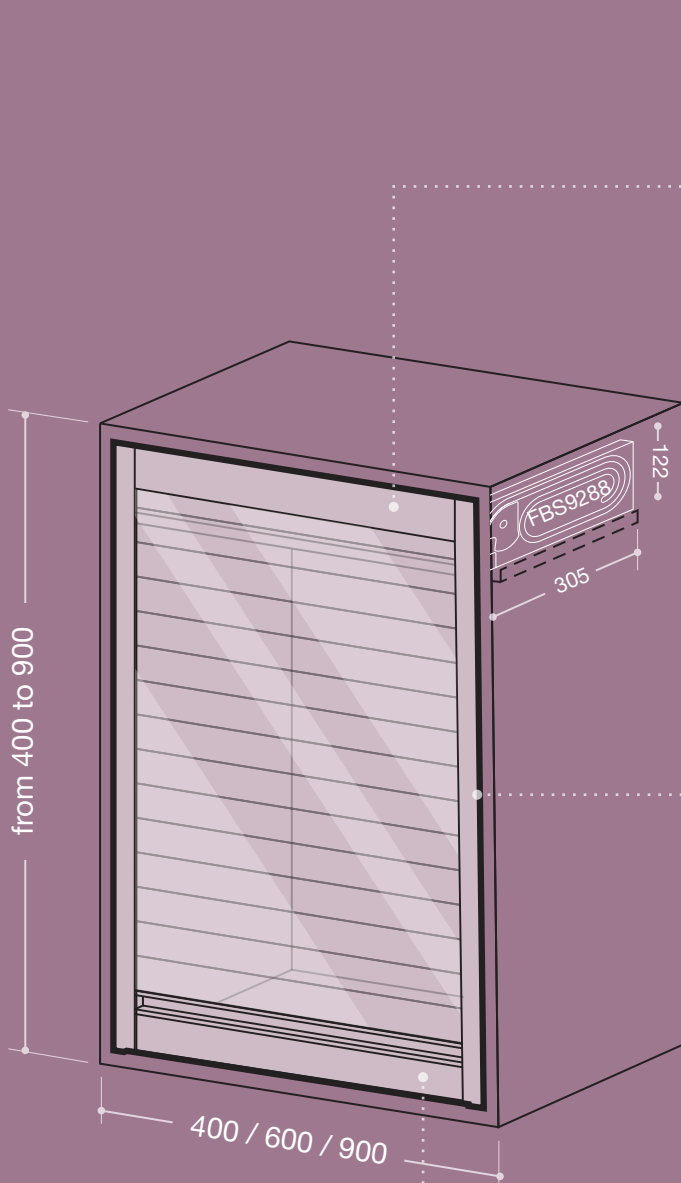

JS2 | JollySystem Glass Minimal

PROFILO TOP / TOP PROFILE
cod. FBS7556