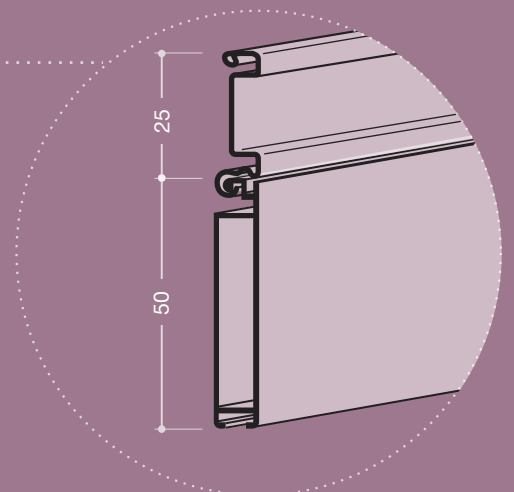

PROFILO CON MANIGLIA / PROFILE WITH HANDLE
cod. FBS7547 + FBS2010 (handle)

misure in mm - dimensions in mm

SPESSORE PANNELLO BOARD THICKNESS	qualsiasi / any
INGOMBRO INTERNO PISTA INTERNAL COILER DIMENSIONS	305 x 122 mm
ARRETRAMENTO RIPIANI SHELVES SETBACK	50 mm