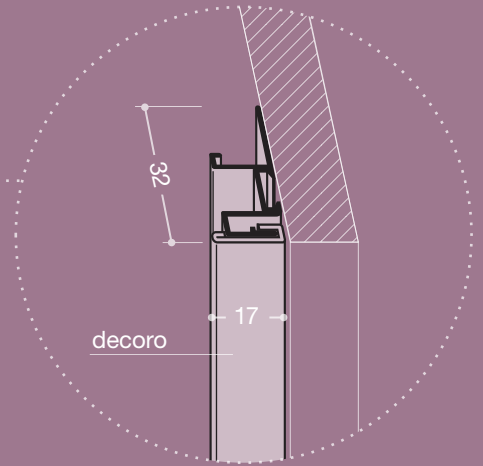

PROFILO GUIDA / GUIDE PROFILE
cod. FBS7554 + FBS2063 (decoro)