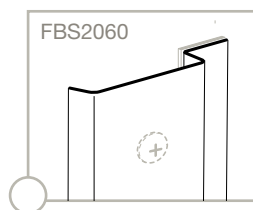

profilo copriviti
screw cover profile