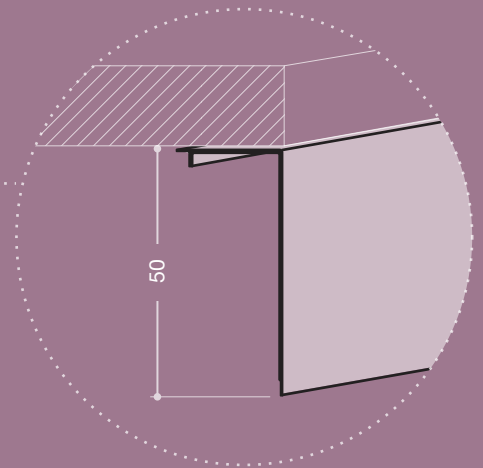

JS2 | JollySystem Glass Minimal

PROFILO TOP / TOP PROFILE
cod. FBS7556