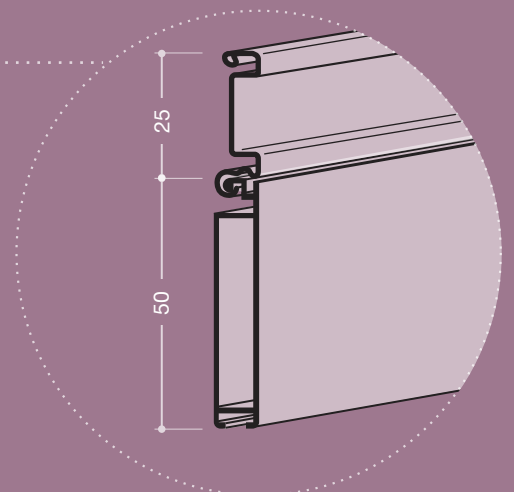

PROFILO CON MANIGLIA / PROFILE WITH HANDLE
cod. FBS7547 + FBS2010 (handle)

misure in mm - dimensions in mm

SPESSORE PANNELLO BOARD THICKNESS	16 / 18 / 19 mm
INGOMBRO INTERNO PISTA INTERNAL COILER DIMENSIONS	305 x 122 mm
ARRETRAMENTO RIPIANI SHELVES SETBACK	50 mm
LARGHEZZE DISPONIBILI AVAILABLE LENGHTS	450 - 600 - 900 mm
<i>misure fuori standard su richiesta non-standard dimensions upon request</i>	