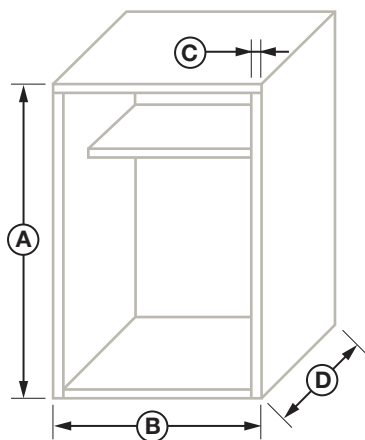

Compilare il presente modulo in tutte le sue parti per una corretta registrazione del vostro ordine.
Fill in this sheet in full for a correct processing of your order

Misure mobile / Cabinet dimensions

A	B	C	D	QUANTITÀ QUANTITY

Varianti / Options