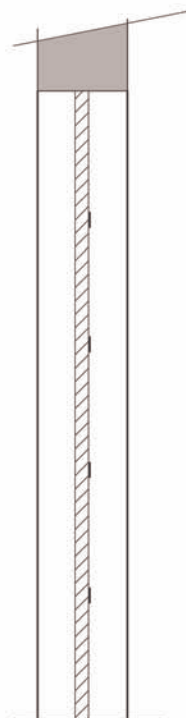

# FBS BANDELLE

**BANDELLE AUTOADESIVE PER PORTE**  
*SELF-ADHESIVE STRIPS FOR DOORS - PENTURES AUTOCOLLANTES*  
*TIRA AUTOADHESIVA PARA PUERTAS - FITAS AUTO-ADESIVE PARA PORTAS*

FBS 8006 - 90° - mm 6 x 0,5

FBS 8008 - 90° - mm 8 x 0,5

FBS 8010 - 90° - mm 10 x 0,5

FBS 8012 - 90° - mm 12 x 0,5

FBS 8014 - 90° - mm 14 x 0,5

FBS 8016 - 90° - mm 16 x 0,5

FBS 8018 - 90° - mm 18 x 0,5

FBS 8020 - 90° - mm 20 x 0,5

FBS 8022 - 90° - mm 22 x 0,5

FBS 8024 - 90° - mm 24 x 0,5

**ALTRE MISURE DI LARGHEZZA SU RICHIESTA FINO A 150 mm**  
*OTHER WIDTH MEASURES UPON REQUEST UP TO 150 mm*