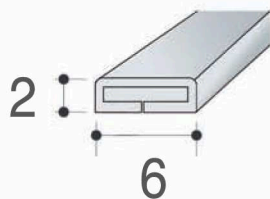

FBS

PROFILI

DA INCASSO PER PORTE
INSET PROFILES
FOR DOORS

FBS 2106

FBS 2106 - 90°

FBS 2106 - R 3

PROFILO ALLUMINIO - COLORI DISPONIBILI

ANODIZZATO	SN-SAT. NAT.
ANODIZZATO	D-CROMO
ANODIZZATO	D6-ORO SCURO
ANODIZZATO	A-SPAZZOLATO
PREVERNICIATO	U5-ALUMATT

ALUMINIUM PROFILE - AVAILABLE COLOURS

ANODISED	SN-SAT. NAT.
ANODISED	D-CHROME
ANODISED	D6-BRASS GOLD
ANODISED	A-BRUSHED
PREPAINTED	U5-ALUMATT

ASTE STANDARD L mm 3000

STANDARD BARS L mm 3000

TRONCATORE MANUALE PER 2106